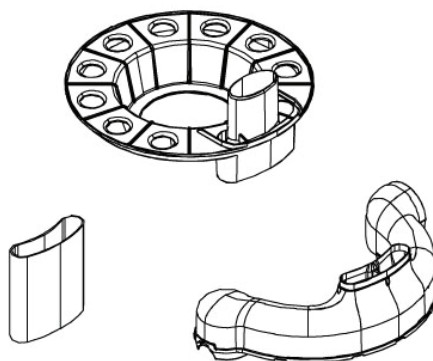

ALLAWAY

PÖLYPUSSIASENNUSSARJA

MONTERINGSSATS FÖR DAMMPÅSE, DUST BAG INSTALLATION KIT, STAUBBEUTEL MONTAGESATZ,
КОМПЛЕКТ ДЛЯ УСТАНОВКИ ПЫЛЕВОГО МЕШКА

Z series
50 cm x 50 cm

Z 55, Z 55i, Z 45, Z 45i, Z 35

X series
50 cm x 50 cm

X 50, X 40, X 30

fi

Helpottaa imurin
puhtaanapitoa.

sv

Gör det lättare att hålla
dammsugaren ren.

en

Makes it easier to keep
the vacuum cleaner
clean.

de