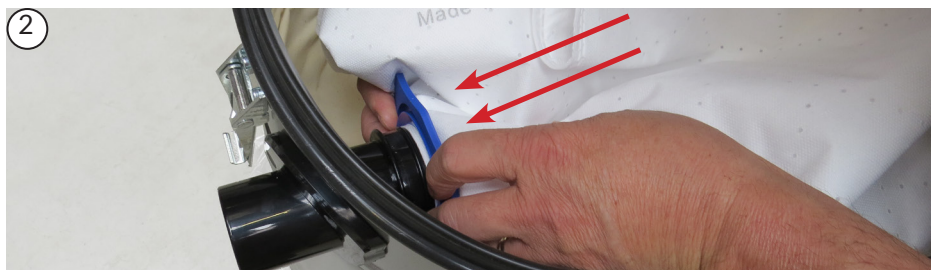

Sehen Sie sich die Videoanleitung auf YouTube an:

<https://youtu.be/3-EYE4nJetc>

BVC
Zentralstaubsauger

Anleitung zum Wechsel des Staubfilterbeutels

Wann sollte der Staubfilterbeutel gewechselt werden?

Wechseln Sie den Staubfilterbeutel rechtzeitig. BVC empfiehlt, diesen nicht komplett zu füllen, da bei einem komplett gefüllten Beutel die Saugleistung nachlässt und es zu Schäden am Staubfilterbeutel kommen kann.

Staubfilterbeutel entfernen:

Zum Wechseln des vollen Staubfilterbeutels ziehen Sie zunächst den Netzstecker aus der Steckdose. Anschließend öffnen Sie die beiden seitlichen Halteklammern des Staubsaugers und nehmen diesen ab.

Der volle Beutel sollte immer mit beiden Händen am Kunststoff-Flansch abgezogen werden. Ziehen Sie dabei nicht senkrecht nach unten, sondern waagrecht in Richtung des Rohrstützens (siehe Abb. 1).

Neuen Staubfilterbeutel einsetzen:

Der neue Staubfilterbeutel muss bis zum Anschlag auf den Flansch aufgesetzt werden. Drücken Sie dazu von hinten auf den blauen Flansch des Beutels (siehe Abb. 2).

Die BVC EBS Distribution GmbH übernimmt keine Haftung für Schäden am Sauger, die durch ein falsches Einsetzen des Filterbags entstehen.