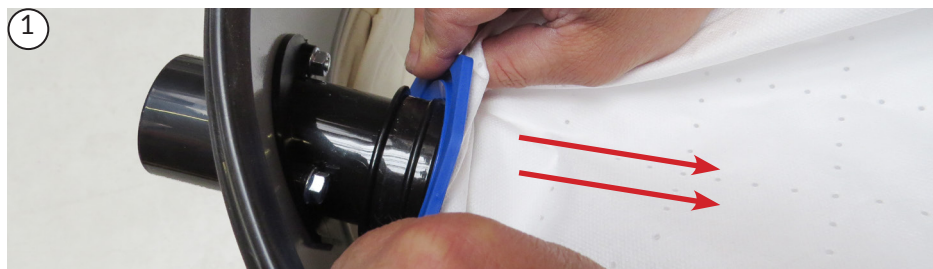

Changing the filter bag

When do you need to change the filter bag?

BVC recommends not filling the filter bag completely, since suction decreases with a full filter bag and can cause damage to the filter bag.

Removing the filter bag:

Before changing the motor protection filter, disconnect the main power plug.
To replace the filter bag, open the fixing clamps of the dust container and remove it.

Always use both hands to detach the full filter bag from the black spigot.
Horizontally pull away from the black spigot.
Never pull vertically downward (see picture 1).