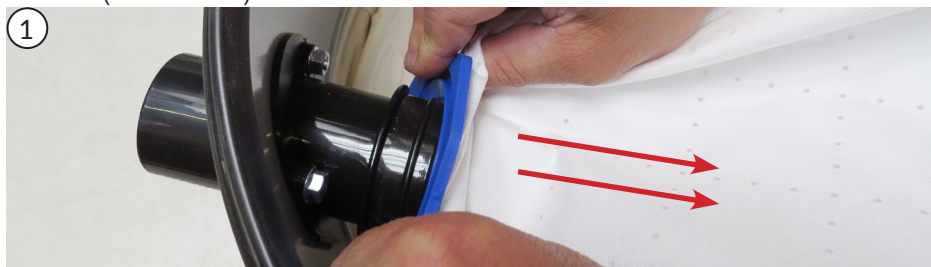

Sehen Sie sich die Videoanleitung auf YouTube an:

<https://youtu.be/3-EYE4nJetc>

BVC
Zentralstaubsauger

Anleitung zum Wechsel des Staubfilterbeutels

Wann sollte der Staubfilterbeutel gewechselt werden?

Wechseln Sie den Staubfilterbeutel rechtzeitig. BVC empfiehlt, diesen nicht komplett zu füllen, da bei einem komplett gefüllten Beutel die Saugleistung nachlässt und es zu Schäden am Staubfilterbeutel kommen kann.

Staubfilterbeutel entfernen:

Zum Wechseln des vollen Staubfilterbeutels ziehen Sie zunächst den Netzstecker aus der Steckdose. Anschließend öffnen Sie die beiden seitlichen Halteklammern des Staubsaugers und nehmen diesen ab.

Der volle Beutel sollte immer mit beiden Händen am Kunststoff-Flansch abgezogen werden. Ziehen Sie dabei nicht senkrecht nach unten, sondern waagrecht in Richtung des Rohrstützens (siehe Abb. 1).

Neuen Staubfilterbeutel einsetzen: